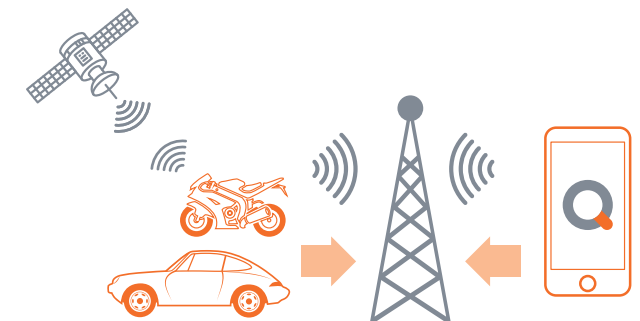

Wenn Ihr Fahrzeug gestohlen wird, dann unterrichten Sie unverzüglich die Sicherheitskräfte. Versuchen Sie niemals, auf eigene Faust Ihr Fahrzeug wiederzuerlangen! Ein GPS/GPRS-Empfang ist für den optimalen Betrieb erforderlich. Der Einbau muss von einer anerkannten Fachfirma durchgeführt werden.