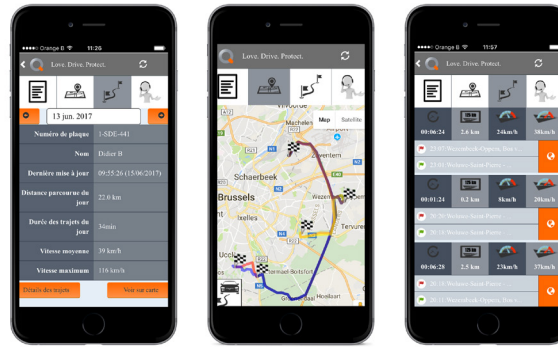

- Sie kennen jederzeit die genaue Position ihres Fahrzeugs.
- Sie erhalten eine SMS, wenn die Zündung eingeschaltet wird, Ihr Fahrzeug angehoben oder die Batterie abgeklemmt wird.
- Sie können vorsorglich den Neustart Ihres Fahrzeugs verhindern*
- Sie werden bei Diebstahl von einer Alarmzentrale unterstützt, die aus der Ferne Ihr Fahrzeug* mit einer Startunterbrechung immobilisieren und es orten kann, um der Polizei bei der Suche nach Ihrem Auto zu helfen.

Love. Drive. Protect.

Ihr autorisierter Vertragshändler:

qlovedriveprotect.com

Love. Drive. Protect.

* Nicht verfügbar für Motorräder

Love.

Weil Sie Ihr Auto lieben.

Die verdeckt angebrachte Q-Box berechnet mit Hilfe des GPS-Empfängers und eines Beschleunigungssensors ständig die Fahrzeugposition und alle Bewegungen. Die Q-Box ist mit einer internationalen SIM-Karte ausgestattet und übermittelt alle Informationen auf Ihr Smartphone oder Tablet* in Echtzeit.

So wissen Sie immer, wo sich Ihr Fahrzeug befindet.

Sie wissen nicht mehr, wo Sie geparkt haben? Die Q-App auf Ihrem Smartphone/Tablet wird Sie zu Ihrem Fahrzeug führen.

Zuverlässig und unkompliziert

- Geringer Stromverbrauch: optimal für Oldtimer (12V) und Motorräder
- Eine interne Batterie gewährleistet die Kommunikation auch bei abgeklemmter Fahrzeugbatterie
- Benutzerfreundliche und intuitive Anwendung
- Ein in Belgien konzipiertes und hergestelltes System

* bzw. iOS / Android

Drive.

Weil Sie gerne fahren.

- Anzeige der Fahrstrecken auf Ihrem Smartphone/Tablet (Google Maps) in Echtzeit und erhalten Sie einen Überblick über ihre zurückgelegte Wegstrecke
- Entdecken Sie die zurückgelegten Kilometer, Fahrzeiten sowie die Durchschnitts- und Höchstgeschwindigkeit Ihrer Strecke